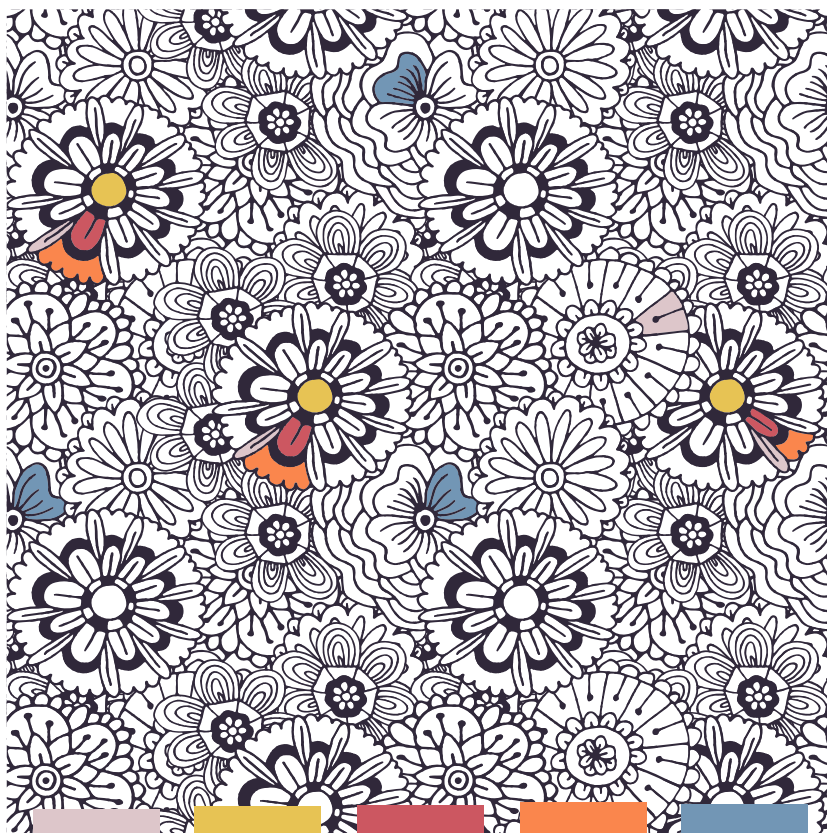

En attendant (longtemps longtemps) que le Printemps revienne,
les peintures Sign'Nature d'exception vous offrent ce mandala botanique
et **un pots de 2,5L de la teinte de votre choix***

www.signaturedexception.com

Persephone
n°298
(IN)

Cos n°165
(FE)

Chiron°296
(IN)

Corvo n°176
(FE)

Aden n°144
(ME)

Sign'NATURE
couleurs

Coloriez votre mandala botanique avec une association de couleurs qui vous plaît et tentez de remporter un pot de 2,5L de la teinte de votre choix*