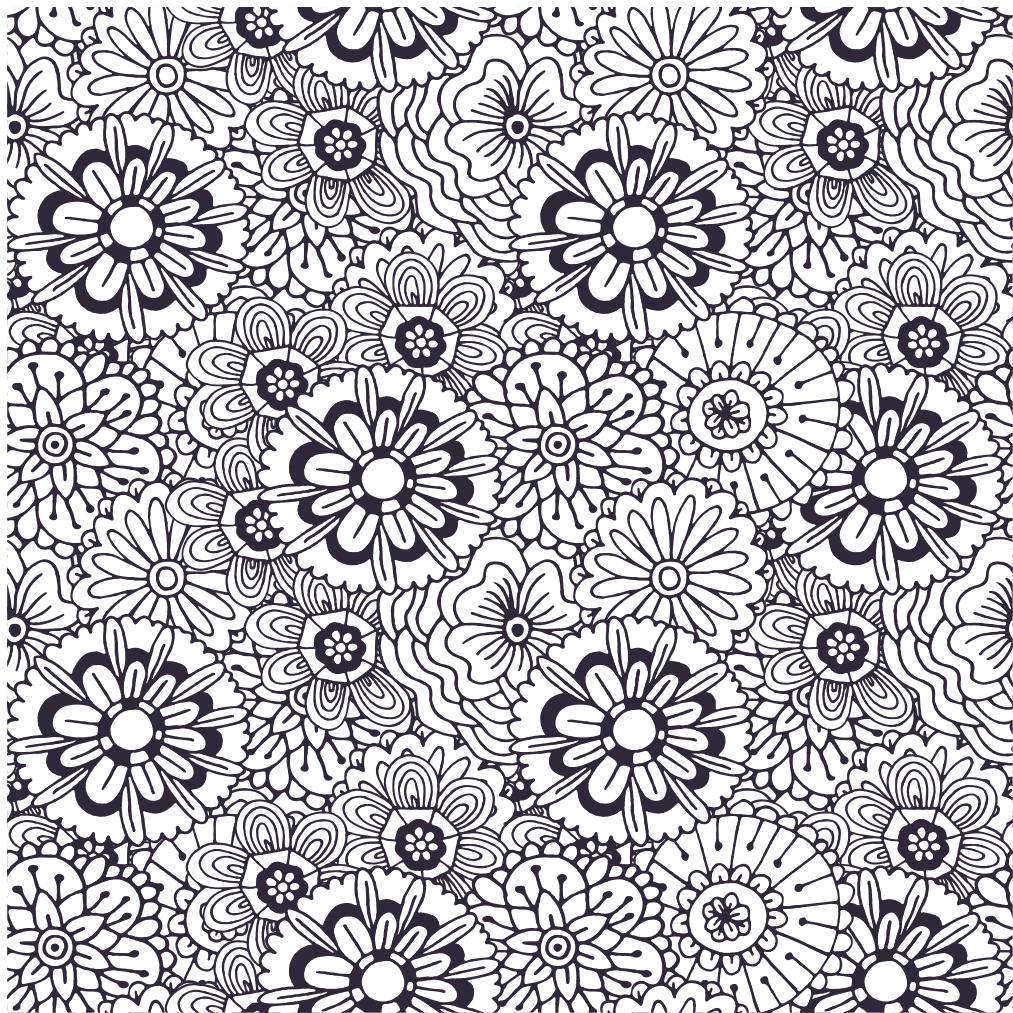

Coloriez votre mandala botanique avec une association de couleurs qui vous plaît et tentez de remporter un pot de 2,5L de la teinte de votre choix*

www.signaturedexception.com

Signature
NATURE
couleurs